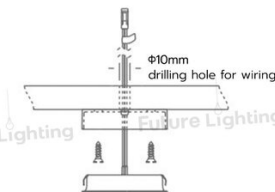

LED ราวโถงติดลอย

Round Downlight

L101SK0065

ขนาด : $\phi 65 \times \text{ส.} 16$ มม.

Color Temperature Adjustable : 3000K Warm White, 4000K Cool White, 6000K Day Light
Silver : สีน้เงิน