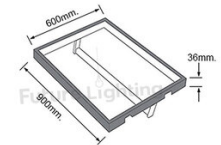

ชั้นกระจก+ราวแขวนพร้อมไฟ LED

Aluminum Frame Glass Shelf With Light and Hanging Rod
SHE23400900
ขนาด : ก 900 x ส 36 มม.
ความยาว : 600 มม.
Color Temperature Adjustable : 3000K (Warm White) 4000K (Cool White) 6000K (Day Light)
● Cafe : ส้มขาว