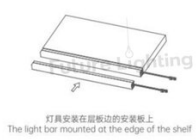

Future Lighting

รางไฟลูมิเนียม พร้อม COB LED แสงออก บน-ล่าง

Superface-mounted rearing lighting
upwards and downwards

- **L1083K3000** 3000K Cool White
- **L1084K3000** 4000K Cool White

ขนาด : ก.10 x ส.18 มม. ความยาว : 3 ม.

รางไฟลูมิเนียมพร้อม COB LED รับชั้นกระจก

Light bar for layered glass

- **L1093K3000** 3000K Cool White
- **L1094K3000** 4000K Cool White

ขนาด : ก.24 x ส.10 มม. ความยาว : 3 ม.

ฝาปิดปลายราง

End cap

- **L10801CAP-A** ฟ้าสแตนเลส
- **L10801CAP-B** ฟ้าและสีเบสท์ไฟ

● Grey : 5mm

ฝาปิดปลายราง

End cap

- **L10901CAP-A** ฟ้าและสีเบสท์ไฟ