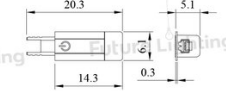

Sensor ปลายราง (ระบบสัมผัส)

Touch sensor end cap

L40601036W

ขนาด : n.40.5 x ส.10 มม.
ความยาว : 12 มม.