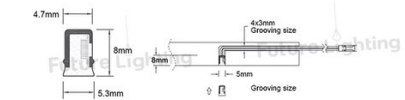

LED Neon Flex

ความยาว : 5 เมตร

LED silicone light strip ขนาด : ก.5.3 x ส.8 มม.

L2043K5000

3000K

Color Temperature :

L2044K5000

4000K

Color Temperature :

L2045K5000

3000K

4000K

6000K

Color Temperature Adjustable :

Warm White

Cool White

Day Light