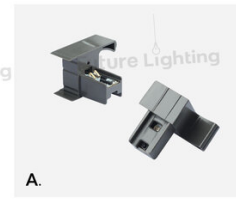

● Grey : 8mm

รางไฟมือจับซ่อน พร้อมไฟ COB LED

Invisible Handle With Light For Wall Cupboard

**L1163K3000** 3000K Warm White

ขนาด : ก.30 x ส.20 มม.  
ความยาว : 3 ม.

● Grey : 8mm

ฝาปิดปลายราง (L116)

End cap