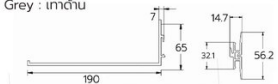

ชั้นวางอเนกประสงค์ พร้อมไฟ LED

Lighting Shelf

SHE05 4000K Cool White
ขนาด : n.100 x ส.50 มม.
ความยาว : 600, 1200 มม.

● Gold : ทอง
● Matt Black : ดำด้าน
● Matt Grey : เทาด้าน