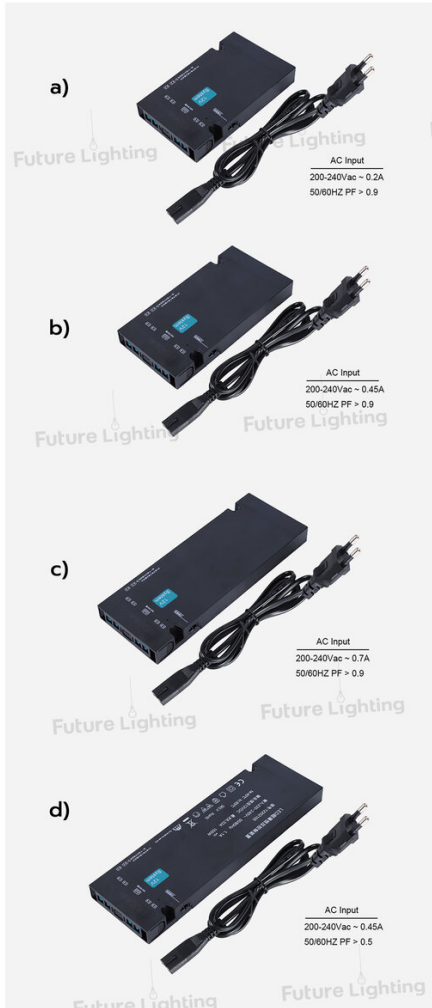

หม้อแปลงไฟฟ้า

หม้อแปลง

Ultra-thin constant voltage power source with smart control

a) หม้อแปลง 12V/24W

L30101024W

ขนาด : ก.68 x ส.16.5 มม.
ความยาว : 100 มม.

b) หม้อแปลง 12V/36W

L30101036W

ขนาด : ก.68 x ส.16.5 มม.
ความยาว : 140 มม.

c) หม้อแปลง 12V/60W

L30101060W

ขนาด : ก.68 x ส.16.5 มม.
ความยาว : 160 มม.

d) หม้อแปลง 12V/100W

L30101100W

ขนาด : ก.68 x ส.16.5 มม.
ความยาว : 215 มม.

● Black : สีดำ