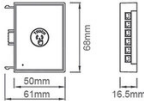

สวิตช์เซ็นเซอร์ (ไร้สาย)

กล่องรับสัญญาณ Wireless

Wireless control box for power source

L403010059

L403020059

ขนาด : n.68 x ส.16.5 มม.
ความยาว : 50 มม.

- Mobile Application
- Tuya
- Smart life
- Google Assistance (Voice Control)

Sensor ไร้สาย ปรรับได้ 3 ฟังก์ชัน

Wireless dual-door control

L402020057

ขนาด : n.57 x ส.14 มม. ความยาว : 47 มม.

Sensor ไร้สาย Touch switch ปรรับระดับ

Wireless Touch Switch

L401010050

ขนาด : n.50 x ส.14 มม. ความยาว : 47 มม.

Function / ปรการทำงาน
- ปรรับความสว่างของแสง
- สดับแสง

Body Temperature Sensor ไร้สาย

Wireless human body infrared sensor switch

L405010045

ขนาด : n.45 x ส.21 มม.

Sensor ปลายราง (ระบบสัมผัส)

Touch sensor end cap

L40601036W

ขนาด : n.40.5 x ส.10 มม.
ความยาว : 12 มม.

Sensor ปลายราง (แบบมือโยก)

Touch sensor end cap

L40701036W

ขนาด : n.40.5 x ส.10 มม.
ความยาว : 12 มม.

Model.	ระบบสาย	ระบบไร้สาย	หน้าบาน	มือโยก	สัมผัส	ปรับสี (Dim)	Dimmable Step	Temperature	3 Function	สลับ 3 แสง
L403020059										
L402020057										
L401010050										
L405010045										
L40601036W										
L40701036W