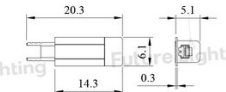

Sensor ปลายราง (แบบมือโยก)

Touch sensor end cap

L40701036W

ขนาด : n.40.5 x ส.10 มม.
ความยาว : 12 มม.