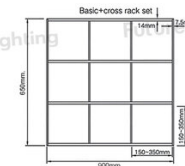

ชั้นวางของ 9 ช่องพร้อมไฟ LED

Bssic + cross rack set
555003650
ขนาด : ก 900 x ส 650 มม.
ความลึก : 125 มม.
Color Temperature Adjustable : 3000K (Warm White) 4000K (Cool White) 6000K (Day Light)
● Matt Black : สีดำนู