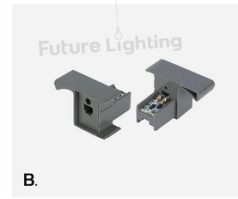

● Grey : 8mm

รางไฟมือจับซ่อน พร้อมไฟ COB LED

Invisible Handle With Light For Wall Cupboard

**L1163K3000** 3000K Warm White

ขนาด : ก.30 x ส.20 มม.  
ความยาว : 3 ม.

● Grey : 8mm

ฝาปิดปลายราง (L116)

End cap

- A. **L11601CAP** ไม้ชิ้นเซอร์วียอน
- B. **L11602CAP** กระจกใส

รางอลูมิเนียมเข้ามุม (ไม่รวมไฟ)

ฝาปิดรางเข้ามุม

**L114013000**  
ขนาด : ก.16 x ส.16 มม.  
ความยาว : 3 ม.

**L114023000**  
ขนาด : ก.20.5 x ส.5 มม.  
ความยาว : 3 ม.