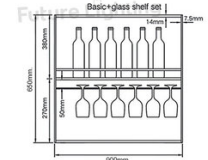

ชั้นวางขวด, แก้วพร้อมไฟ LED

Basic + glass shelf set
555004650
ขนาด : ก 900 x ส 650 มม.
ความลึก : 125 มม.
Color Temperature Adjustable : 3000K (Warm White) 4000K (Cool White) 6000K (Day Light)
● Matt Black : สีดำนู