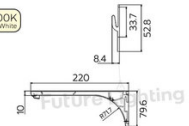

ชั้นวางอเนกประสงค์ พร้อมไฟ LED

Lighting Shelf

SHE050101000 4000K Cool White
ขนาด : n.100 x ส.50 มม.
ความยาว : 1000 มม.

○ White : สีขาว