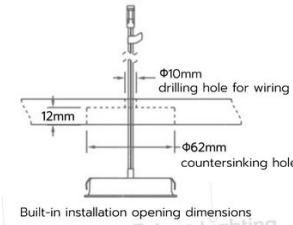

LED ราวโถงเจาะฝัง

Round Downlight

L100SK0065

ขนาด : $\phi 65 \times \text{ส.} 13$ มม.

Color Temperature Adjustable : 3000K Warm White, 4000K Cool White, 6000K Day Light
Silver : สีน้เงิน