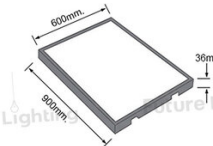

ชั้นกระจกพร้อมไฟ LED

Aluminum Frame Glass Shelf With Light
SHE22400900
ขนาด : ก 900 x ส 36 มม.
ความยาว : 600 มม.
Color Temperature Adjustable : 3000K (Warm White) 4000K (Cool White) 6000K (Day Light)
● Cafe : ส้มขาว