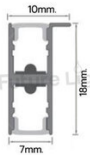

Future Lighting

รางไฟลูมิเนียม พร้อม COB LED แสงออก บน-ล่าง

Superface-mounted rearing lighting
upwards and downwards

- **L1083K3000** 3000K Cool White
- **L1084K3000** 4000K Cool White

ขนาด : ก.10 x ส.18 มม. ความยาว : 3 ม.

รางไฟลูมิเนียมพร้อม COB LED รับชั้นกระจก

Light bar for layered glass

- **L1093K3000** 3000K Cool White
- **L1094K3000** 4000K Cool White

ขนาด : ก.24 x ส.10 มม. ความยาว : 3 ม.

ฝาปิดปลายราง

End cap

- **L10801CAP-A** ฟ้าสแตนเลส
- **L10801CAP-B** ฟ้าและสีเบสท์ไฟ

● Grey : 5mm

ฝาปิดปลายราง

End cap

- **L10901CAP-A** ฟ้าและสีเบสท์ไฟ