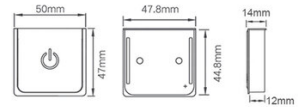

Function / ปรการทำงาน
- ปรรับความสว่างของแสง
- สดับแสง