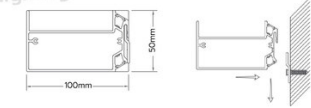

ชั้นวางอเนกประสงค์ พร้อมไฟ LED

Lighting Shelf ขนาด : n.100 x ส.50 มม.

SHE080600 4000K Cool White 12W ความยาว : 600 มม.
SHE080900 4000K Cool White 18W ความยาว : 900 มม.
SHE081200 4000K Cool White 24W ความยาว : 1200 มม.

● Matte black : สดดำ