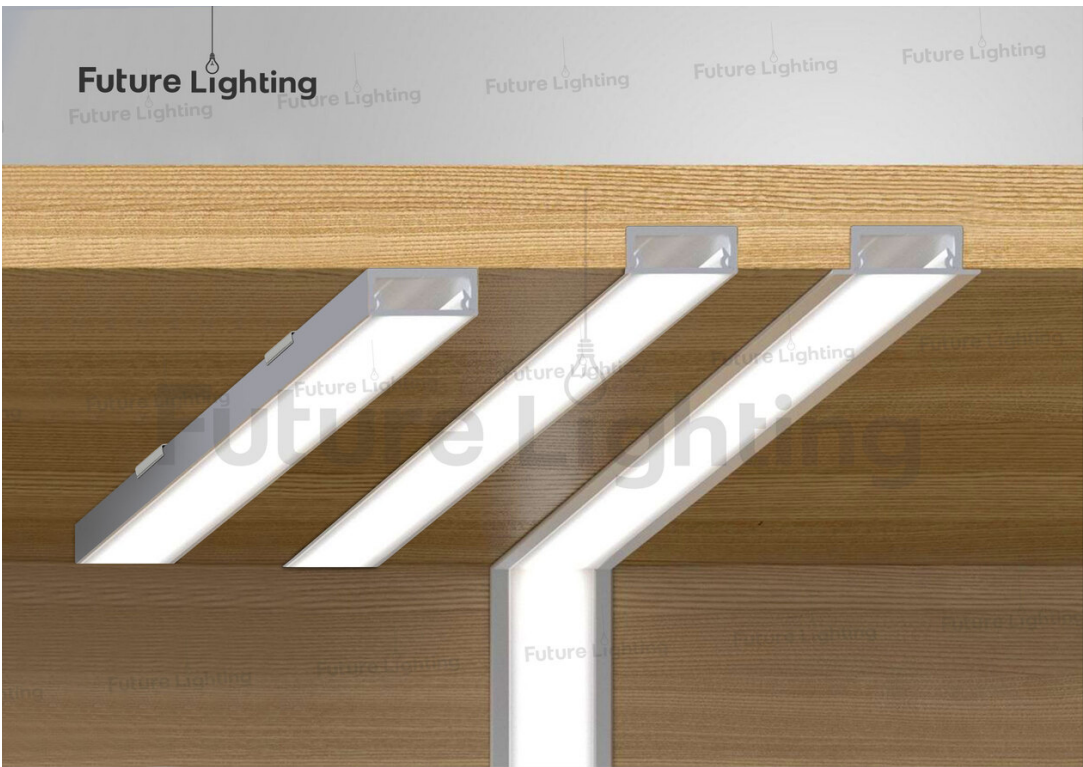

รางตัวยู (ไม่รวมไฟ)

ฝาปิดรางตัวยู

L114013000
ขนาด : ก.16 x ส.16 มม.
ความยาว : 3 ม.

L114023000
ขนาด : ก.20.5 x ส.5 มม.
ความยาว : 3 ม.