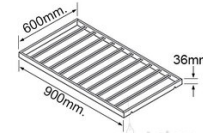

ชั้นวางขวดพร้อมไฟ LED

Features
599006400900
ขนาด : ก 900 x ส 36 มม.
ความยาว : 600 มม.
Color Temperature Adjustable : 3000K (Warm White) 4000K (Cool White) 6000K (Day Light)
● Cafe : ส้มขาว