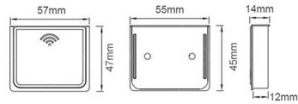

สวิตช์เซ็นเซอร์ (ไร้สาย)

กล่องรับสัญญาณ Wireless

Wireless control box for power source

L403010059

L403020059

ขนาด : n.68 x ส.16.5 มม.
ความยาว : 50 มม.

- Mobile Application
- Tuya
- Smart life
- Google Assistance (Voice Control)

Sensor ไร้สาย ปรรับได้ 3 ฟังก์ชัน

Wireless dual-door control

L402020057

ขนาด : n.57 x ส.14 มม. ความยาว : 47 มม.

Sensor ไร้สาย Touch switch ปรรับระดับ

Wireless Touch Switch

L401010050

ขนาด : n.50 x ส.14 มม. ความยาว : 47 มม.

Function / ปรการทำงาน
- ปรรับความสว่างของแสง
- สดับแสง

Body Temperature Sensor ไร้สาย

Wireless human body infrared sensor switch

L405010045

ขนาด : n.45 x ส.21 มม.

Sensor ปลายราง (ระบบสัมผัส)

Touch sensor end cap

L40601036W

ขนาด : n.40.5 x ส.10 มม.
ความยาว : 12 มม.

Sensor ปลายราง (แบบมือโยก)

Touch sensor end cap

L40701036W

ขนาด : n.40.5 x ส.10 มม.
ความยาว : 12 มม.

Model.	ระบบสาย	ระบบไร้สาย	หน้าบาน	มือโยก	สัมผัส	ปรับสี (Dim)	Dimmable Step	Temperature	3 Function	สลับ 3 แสง
L403020059										
L402020057										
L401010050										
L405010045										
L40601036W										
L40701036W