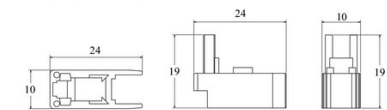

ฝาปิดปลายราง

End cap

- **L10901CAP-A** ฟ้าและสีเบสท์ไฟ