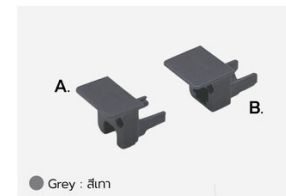

### รางไฟลูมินีเยน พร้อม COB LED แสงเฉียง

Built-in ultra narrow light bar

**L1073K3000** 3000K Warm White

**L1074K3000** 4000K Cool White

ขนาด : ก.12 x ส.10 มม. x ความยาว : 3 ม.

### รางไฟลูมินีเยน พร้อม COB LED แสงตรง

Built-in ultra narrow light bar

**L1173K3000** 3000K Warm White

ขนาด : ก.9 x ส.9.5 มม. x ความยาว : 3 ม.

### รางลูมินีเยน+ฝาครอบ (ไม่รวมไฟ)

**L106013000**

ขนาด : ก.9 x ส.9.5 มม. x ความยาว : 3 ม.