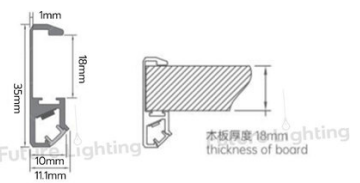

### End cap

- L10901CAP-A** ฟ้าและสีเบสท์ไฟ

LED พร้อมรางสำหรับติดตั้งหน้าชั้นไม้ ทน 18 มม.

18 mm Layer-board banding aluminium with lighting

**L1104K1200** 4000K Cool White

ขนาด : ก.11.1 x ส.35 มม.  
ความยาว : 3 ม.