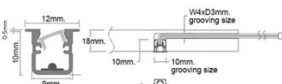

รางไฟลูมินีเยน พร้อม COB LED แสงเฉียง

Built-in ultra narrow light bar

L1073K3000 3000K Warm White

L1074K3000 4000K Cool White

ขนาด : ก.12 x ส.10 มม. x ความยาว : 3 ม.