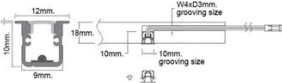

### รางไฟลูมินีเยน พร้อม COB LED แสงตรง

Built-in ultra narrow light bar

**L1063K3000** 3000K Warm White

**L1064K3000** 4000K Cool White

**L1066K3000** 6000K Day Light

ขนาด : ก.12 x ส.10 มม. x ความยาว : 3 ม.