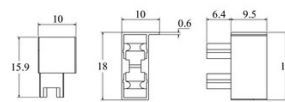

ฝาปิดปลายราง

End cap

- **L10801CAP-A** ฟ้าสแตนเลส
- **L10801CAP-B** ฟ้าและสีเบสท์ไฟ

● Grey : 5mm