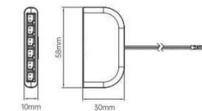

### กล่องเพิ่มช่องต่อไฟ 6 ช่อง

LED six-bit junction box

**L508011000**

ขนาด : ก.58 x ส.10 มม.

ความยาว : 1.5 ม.

● Black : สีดำ