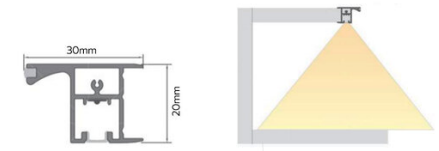

รางไฟมือจับซ่อน พร้อมไฟ COB LED

Invisible Handle With Light For Wall Cupboard

L1163K3000 3000K Warm White

ขนาด : ก.30 x ส.20 มม.
ความยาว : 3 ม.