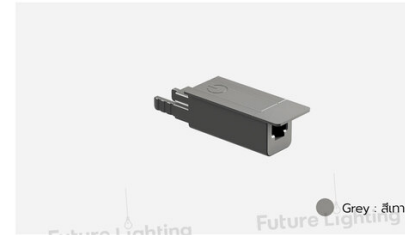

Sensor ปลายราง (ระบบสัมผัส)

Touch sensor end cap

L40601036W

ขนาด : n.40.5 x ส.10 มม.
ความยาว : 12 มม.

● Grey : สีเทา